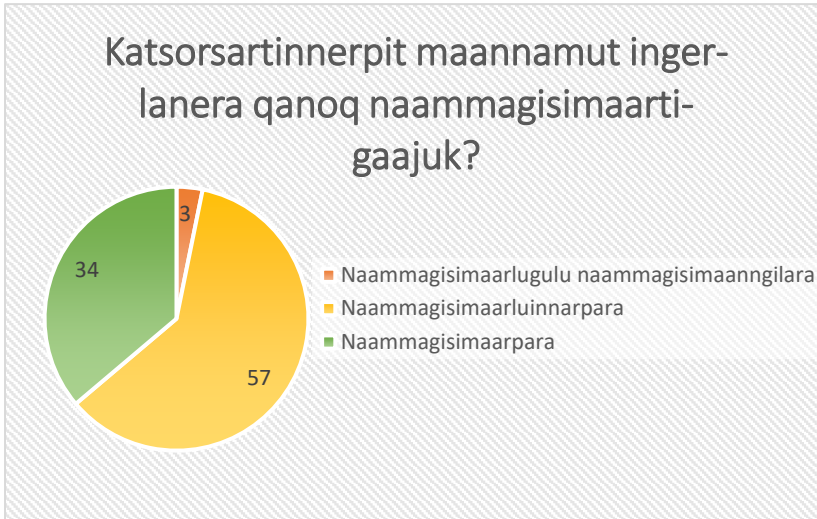

KATSORSAARIAATSIMIK NAAMMAGISIMAARINNINNEQ

Innuttaasut amerlanerit katsorsartinnerminnik naammagisimaarinninnerminnik oqariartuuteqarput. Innuttaasummi 57-it, (61%), naammagisimaarinnilluinnarlutik akissuteqarsimmata, taamatullu aamma 34-t (36%) naammagisimaarinnillutik, taamaattorli pingasut (3%) naammagisimaarinnillutillu naammagisimaarinnissimangillat.

- Iluarisimaaqaara maaniinnera anissuisinnaagatta. Allanit iluarineruara ammanarnerugami. Innuttaasoq - Allorfik Qeqertalik.

- Maaniinnera assut toqqissisimanarivara. Inuuneralu assut oqilinerulluni. Innuttaasoq - Allorfik Sermersooq.

- Iluarpoq pissarsiaqarnarlunilu. Innuttaasoq - Allorfik Avannaa.

- Imerajuttunut qanigisaasunut ikiuuttarneri toqqissinarpoq. Innuttaasoq - Allorfik Kujalleq.

- Maanngaqaarninnit massakkut inissisimaninnut sanillukkaangakku imminut naammangisimaarnerogaanga, oqaloqateqartarnikka ulluinnannut oqilisaataalluaqimmata. Innuttaasoq - Allorfik Sermersooq.

- Nakkaannarnanga ingerlariaqqinniarnera, oqaloqateqartalernalu, siuariarneq siulleq. Taannaqa tullia. Malugigakku uanga nammineq inuttut iluaqutugalugu pissarsiaqaatigalugulu. Naamik qanga; alloriarneq ataaseq tunumut allornerit marluk. Innuttaasoq - Allorfik Kujalleq.

- Katsorsartilluni pingaarluinnaqqinnaarpoq nammineq perusunnerluni, aamma imminut salloqittartanngineq pingaaruteqarpoq. Innuttaasoq - Allorfik Qeqertalik.

- Oqaatsit ersarissorujussuvoq. Akulikitsumik oqaloqatigiinneq iluaqutaavoq. Innuttaasoq - Allorfik Qeqqata.

- Ullunik ataasiakkaarineq illikkarpara, maanna kililisinnaaneq ilinniarpara. Innuttaasoq - Allorfik Qeqqata.

- Toqqissisimanarpoq. Aninerit tamaasa angusaqarsimasutut misigisarpunga. Inissaqartinneqarlungalugu. Sullissilluarneq ersarip-poq. Innuttaasoq - Allorfik Qeqqata.

- Aggerluni iluarterpoq. Oqaloqatigiinninnermi inississuinarterpoq sooq pissuseqartarnerluni. Innuttaasoq - Allorfik Avannaa.

- Qujanaq periarfissamut. Imaallaat sunarujuk anguara. Innuttaasoq - Allorfik Avannaa.

- Iluarisimaarluinnarpara. Innuttaasoq - Allorfik Qeqqata.