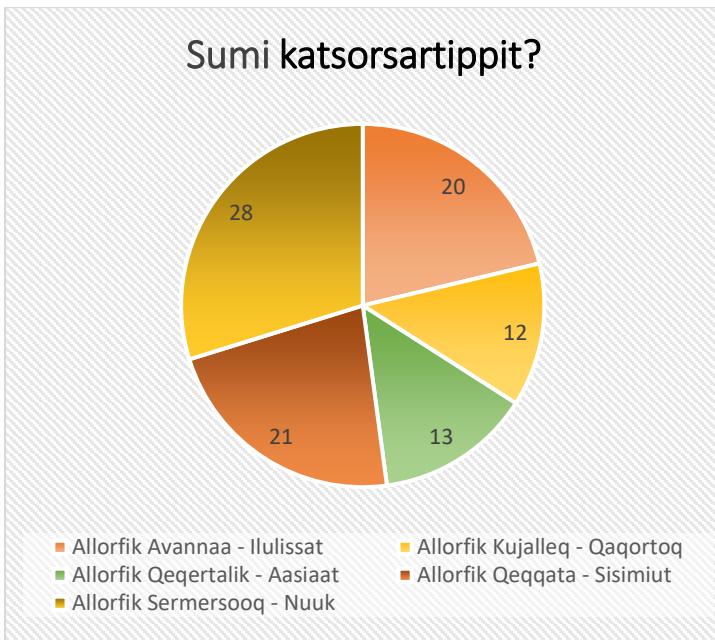

Innuttaasut akissuteqarnissaat sulisunit sunnerneqannginniassammat qarasaasiaq angallattagaq atorlugu apeqqutinik akissuteqartitsineq ingerlanneqarpoq. Akissutigineqartut tamarmik databasemut paasissutissanik katersuiviusumut nassiunneqartarput akissutillu Allorfimmi katsorsaasunit takuneqarsinnaasaratik.

Misissuinermi apeqqutit suliarineqarsimasut tamarmik ima akissuteqarfigineqartussanngorsimapput:

- ✓ Naammagisimaarluinnarpara
- ✓ Naammagisimaarpara
- ✓ Naammagisimaarlugulu naammagisimaanngilara
- ✓ Naammagisimaanngilara
- ✓ Naammagisimaanngilluinnarpara

Innuttaasut katillugit 94-it Allorfinni tallimaneersut misissuinermi peqataapput. Innuttaasut 44-t misissuinerup naggataani isummersuutiminnik allataqarniarlutik aalajangersimapput, taakkualu maannga aamma ilanngunneqarput. Allorfeqarfiit tamarmik misissuinermi peqataapput, taakkunngalu akissuteqartitsisut amerlanersaannik tunniussaqqartoq tassaavoq Allorfik Sermersooq, taannaavorlu aamma Allorfiup katsorsaaviini annersaasoq.

*Allorfik Sermersooq toqqissinareqaara nipilersuut eqqissisimasooq iserfigiuminartooq, kaffi, tii imeq tigorianaallugit. Iluaq. Tikilluaqqusaasutut misigisimannaq.
Innuttaasooq - Allorfik Sermersooq.*

*- Aggeraangama tigulluarneqartarnera iluarivara.
Innuttaasooq - Allorfik Qeqqata.*

*- Nammineq qisuariarnikkut ornigunnera iluarisimaarpara.
Innuttaasooq - Allorfik Avannaa.*

*- Pissarsiaqarluaqaanga inuttullu ingerlariaqqinnera, tusarnaarsinnaanera, iluaqutingeqaara. Kisimiillungalu katsorsartinnera, katsorsaaviliarnanga, iluareqaara.
Innuttaasooq - Allorfik Qeqertalik.*

*- Nuannarivara maaniittarnera, taavalu maaniikkaangama paasisaqarsuaartarlunga.
Innuttaasooq - Allorfik Kujalleq.*